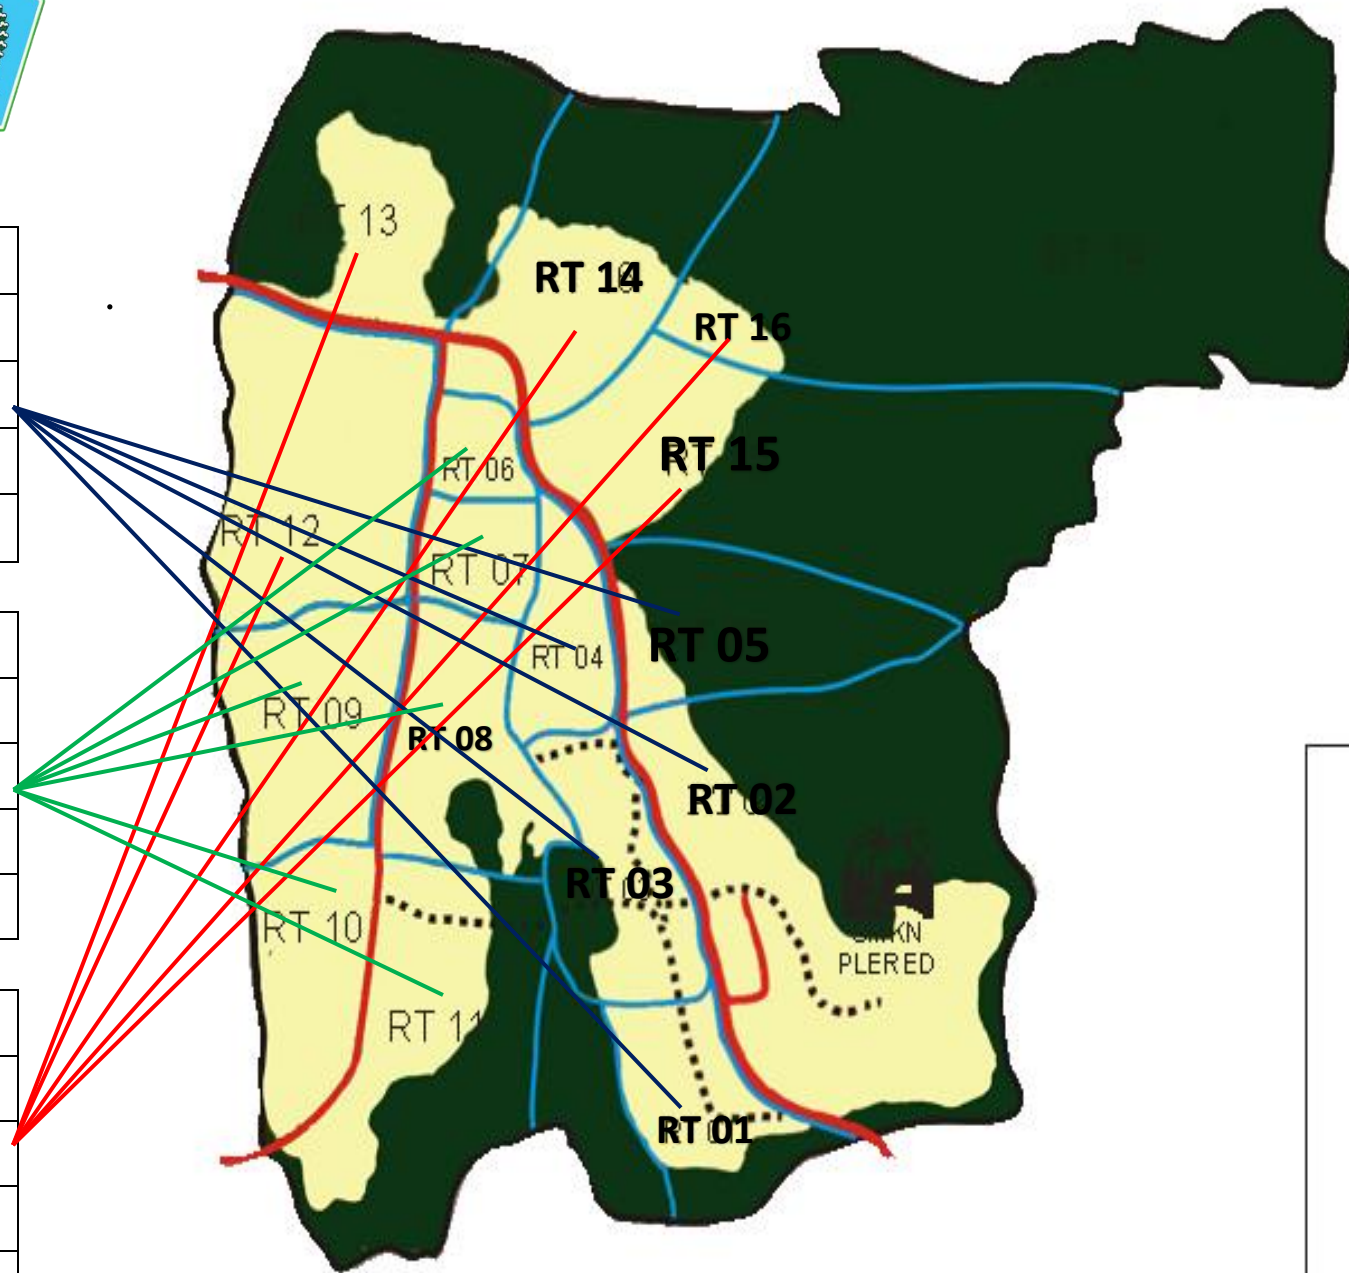

MAPING

DESA RAWASARI

KEC. PLERED KAB. PURWAKARTA

RW I (RT. 01-02-03-04-05)

Jumlah KK	432 KK
Jumlah penduduk	1.342 Jiwa
DPT Pemilu 2024	892
Jumlah TPS	2 TPS
Kerawanan	NIHIL

RW II (RT. 06-07-08-09-10-11)

Jumlah KK	437 KK
Jumlah penduduk	1.358 Jiwa
DPT Pemilu 2024	895
Jumlah TPS	4 TPS
Kerawanan	NIHIL

RW III (RT. 12-13-14-15-16)

Jumlah KK	411 KK
Jumlah penduduk	1.237 Jiwa
DPT Pemilu 2024	823
Jumlah TPS	3 TPS
Kerawanan	NIHIL

KETERANGAN :

- : Batas Desa
- : Batas Antar RT
- : Jalan Paving
- : Tanah Darat
- : Tanah Sawah